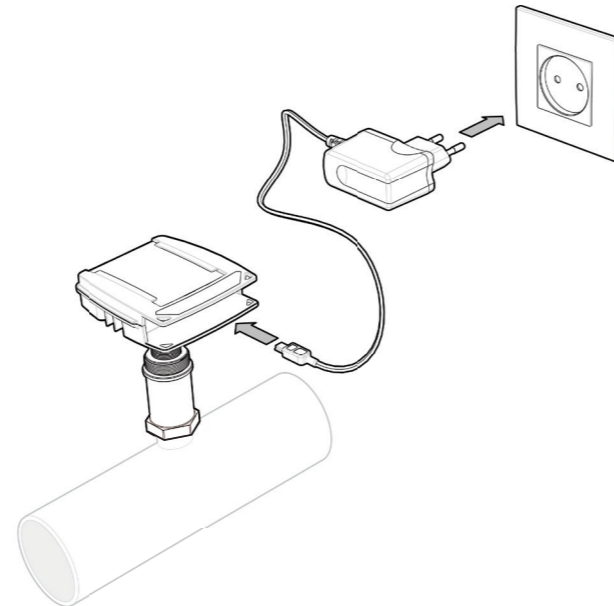

risycor®
X2 Beta

Montagegids

Assembly guide

Guide de montage

Montageanleitung

LIFETIME
GUARANTEE

1

2

3

4

5

6

7

8

9

10