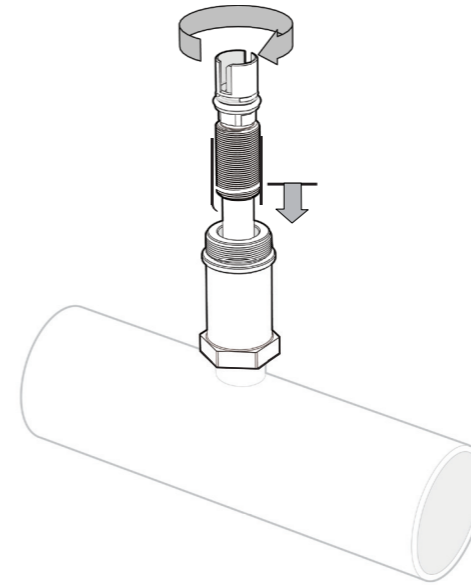

risycor®
X2 Beta

Montagegids

Assembly guide

Guide de montage

Montageanleitung

LIFETIME
GUARANTEE

1

2

3

4

5

6

7

8

9

10