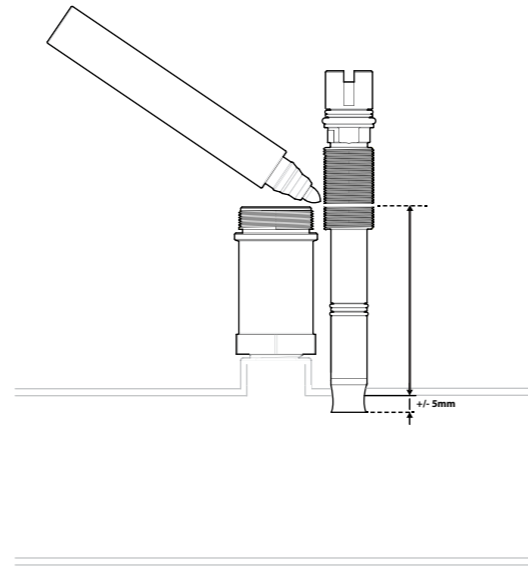

risycor®
X2 Beta

Montagegids

Assembly guide

Guide de montage

Montageanleitung

LIFETIME
GUARANTEE

1

2

3

4

5

6

7

8

9

10