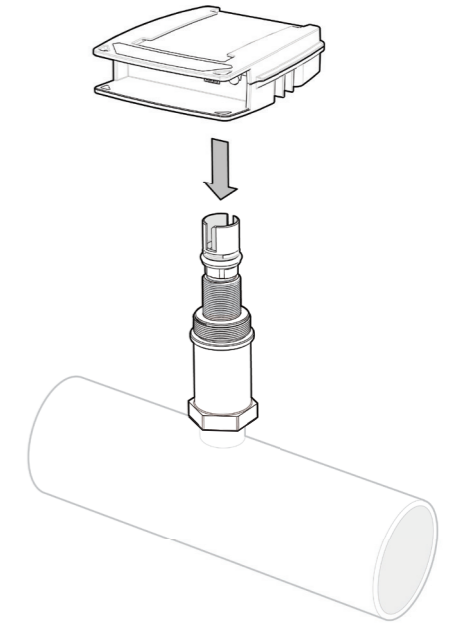

risycor®
X2 Beta

Montagegids

Assembly guide

Guide de montage

Montageanleitung

LIFETIME
GUARANTEE

1

2

3

4

5

6

7

8

9

10