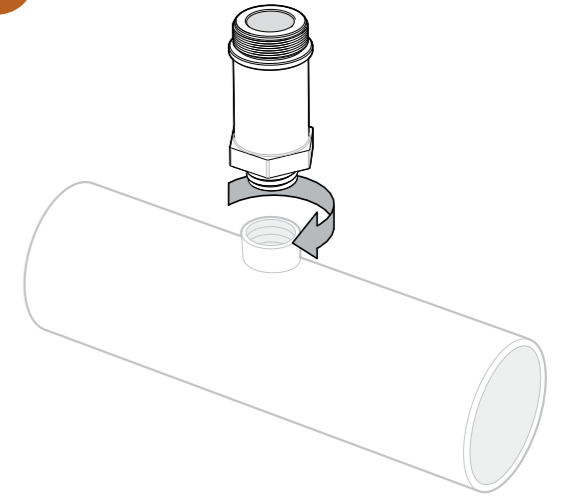

risycor®
X2 Beta

Montagegids

Assembly guide

Guide de montage

Montageanleitung

LIFETIME
GUARANTEE

1

2

3

4

5

6

7

8

9

10